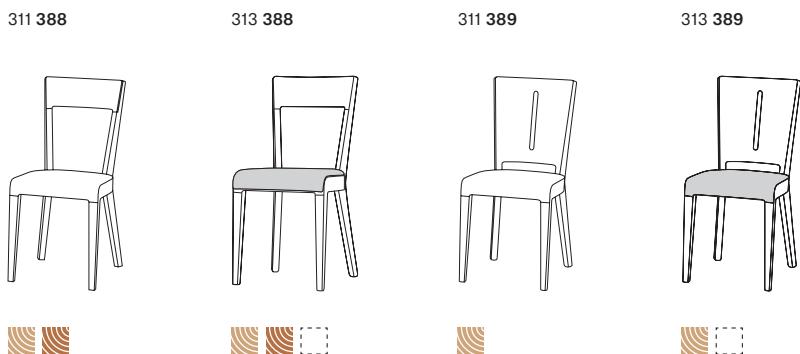

design / René Šulc ^{CZ}

^{CZ} Na první pohled je nenápadná. Poté upoutá čistým zpracováním. Opěrák i sedák jsou zapuštěny do zbytku konstrukce a vytváří pohodlné sezení i zajímavý detail.

^{PL} Era zapada w pamięci już od pierwszego spojrzenia. Oparcie i siedzisko są wmontowane w resztę konstrukcji, zapewniając komfort siedzenia i piękne detale.

^{EN} Era is unnoticeable at first sight, then it attracts by pure design. Backrest and seat are embedded into the rest of the construction and provide a comfortable sitting and an interesting detail.

^{FR} Elle est discrète au premier coup d'œil. Puis attire le regard par sa réalisation propre. Le dossier et l'assise de cette chaise sont noyés dans le reste de la structure et créent aussi bien le confort qu'un détail intéressant.

Era	311 388	313 388	311 389	313 389
celková výška, šířka, hloubka total height, width, depth Gesamthöhe, Gesamtbreite, Gesamttiefe hauteur, largeur, profondeur totale całkowita wysokość, szerokość, głębokość	88 cm 43 cm 50 cm	88 cm 43 cm 50 cm	88 cm 40 cm 49.5 cm	88 cm 40 cm 49.5 cm
výška loketníku armrest height Armlehnenhöhe hauteur de l'accoudoir wysokość podłokietnika	—	—	—	—
výška, šířka, hloubka sedadla height, width, depth of seat Sitzhöhe, Sitzbreite, Sitztiefe hauteur, largeur, profondeur du siège wysokość, szerokość, głębokość siedzenia	46 cm 40 cm 40 cm	47.5 cm 40 cm 40 cm	46 cm 40 cm 40 cm	47.5 cm 40 cm 40 cm
hmotnost weight Gewicht poids waga	4 kg	4.9 kg	4.6 kg	5.5 kg
stohovatelnost stackability Stapelbar empilable sztaplowalność	—	—	—	—
okopová lišta footrest plate Schutzleiste tôle de protection listwa podnóżka	—	—	—	—
spojování do řad connection into rows Reihenverbindung raccordement en rangées łączenie w rzędy	—	—	—	—