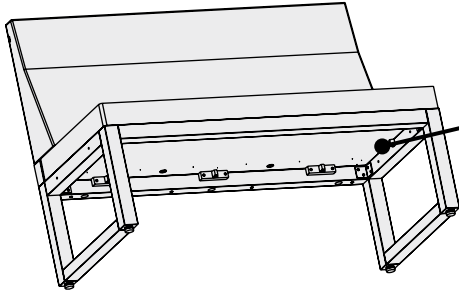

# diner

**Diner**  
design / Kai Stania <sup>A</sup>

lavice  
lavice  
bench  
bänke  
banquettes  
ławy  
скамейка

montážní návod  
montážny návod  
assembly instructions  
montageanleitung  
instructions de montage  
instrukcja montażu  
инструкции за монтаж

**A** M6×100 / 2×

**B** M6 / 2×

**C** M6 / 2×

**D** 1×

**1**