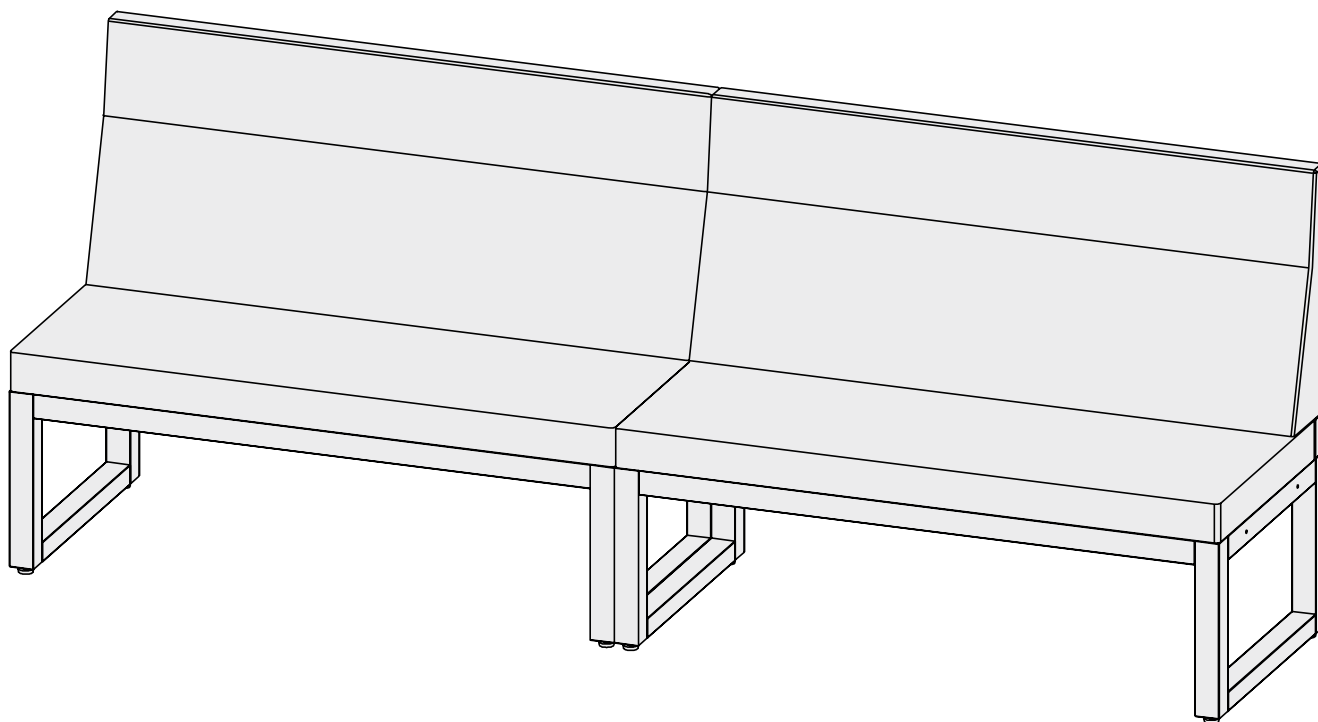

# diner

**Diner**  
design / Kai Stania <sup>A</sup>

lavice  
lavice  
bench  
bänke  
banquettes  
ławy  
скамейка

montážní návod  
montážny návod  
assembly instructions  
montageanleitung  
instructions de montage  
instrukcja montażu  
инструкции за монтаж

**A** M6×100 / 2×

**B** M6 / 2×

**C** M6 / 2×

**D** 1×

**1**